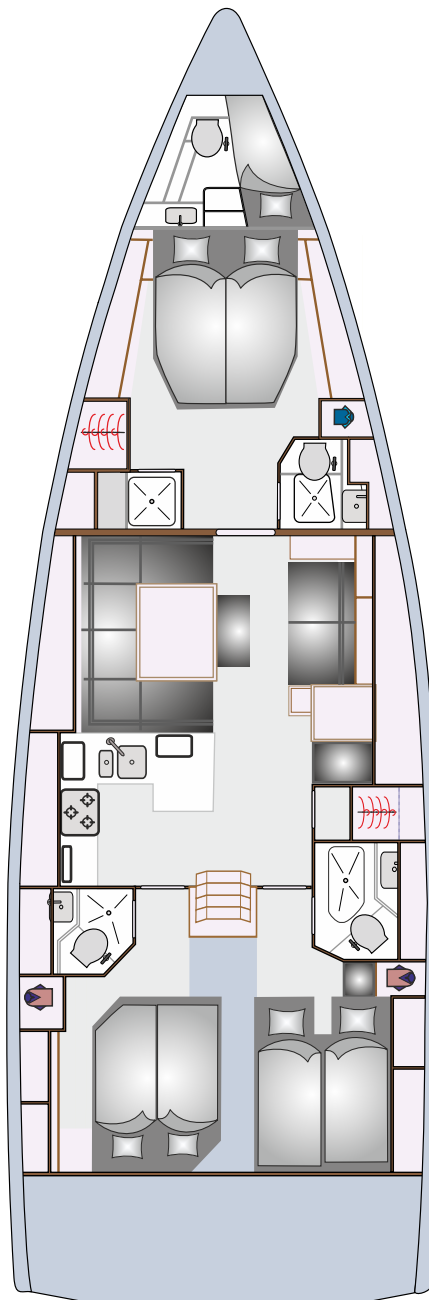

Bavaria C 50 Style /22

“AROVY”

9 Kojen in 3+1 Kabinen
3+1 Toiletten, 3 Duschen
Rollgroß

Allgemeine Ausstattung:

- * Biminitop
- * Sprayhood
- * Beiboot
- * Außenborder
- * Kartenplotter
- * Autopilot
- * UKW-Funk
- * Cockpittisch
- * Badeplattform
- * el. Ankerwisch
- * Inverter
- * Generator
- * Bugstrahlruder
- * Teakdeck
- * Komfortmatratzen

Technische Daten:

Länge ü.a.	15,55 m
Länge CWL	14,99 m
Breite	5,00 m
Tiefgang	1,85 m
Verdrängung	15.490 kg
Wasser	650 Liter
Diesel	250 Liter
Rollgroß	73 qm
Selbstwendefock	59 qm
Code 0	115 qm

Doppelradsteuerung
Motor Yanmar Diesel 80 PS m. Saildrive
1 x 95 / 4 x 95 Amp/h AGM-Batterien
4 Winschen 2-Gang selbstholend / 2 el.

Ausrüstung:

Navigation

2 x Kompass auf Steuersäule
Handpeilkompass
Log
Echolot
2 x Farbkartenplotter mit AIS
NAIS Transponder
komplette Windinstrumente
Hafenhandbücher
Leuchtfeuerverzeichnis
Seekarten
Logbuch
Navigationsbesteck
Fernglas
Uhr
Barometer

Anker/Leinen

7 Festmacher 16 bis 40 m
Delta-Anker mit 50 m Kette
FOB-Zweitanker 10 m Kette
+40 m Leine

Komfort: elektrisches Druckwassersystem warm/kalt mit Decksdusche, 3 elektrische Toiletten, Generator, Inverter, Selbstwendefock, 2 Kühlschränke, Autopilot, Badeplattform elektrisch, Badeleiter, Gangway, 3 Nasszellen, 2-fl. Gasherd mit Backofen, kompl. Kücheneinrichtung, Radio, Kopfkissen & Decken